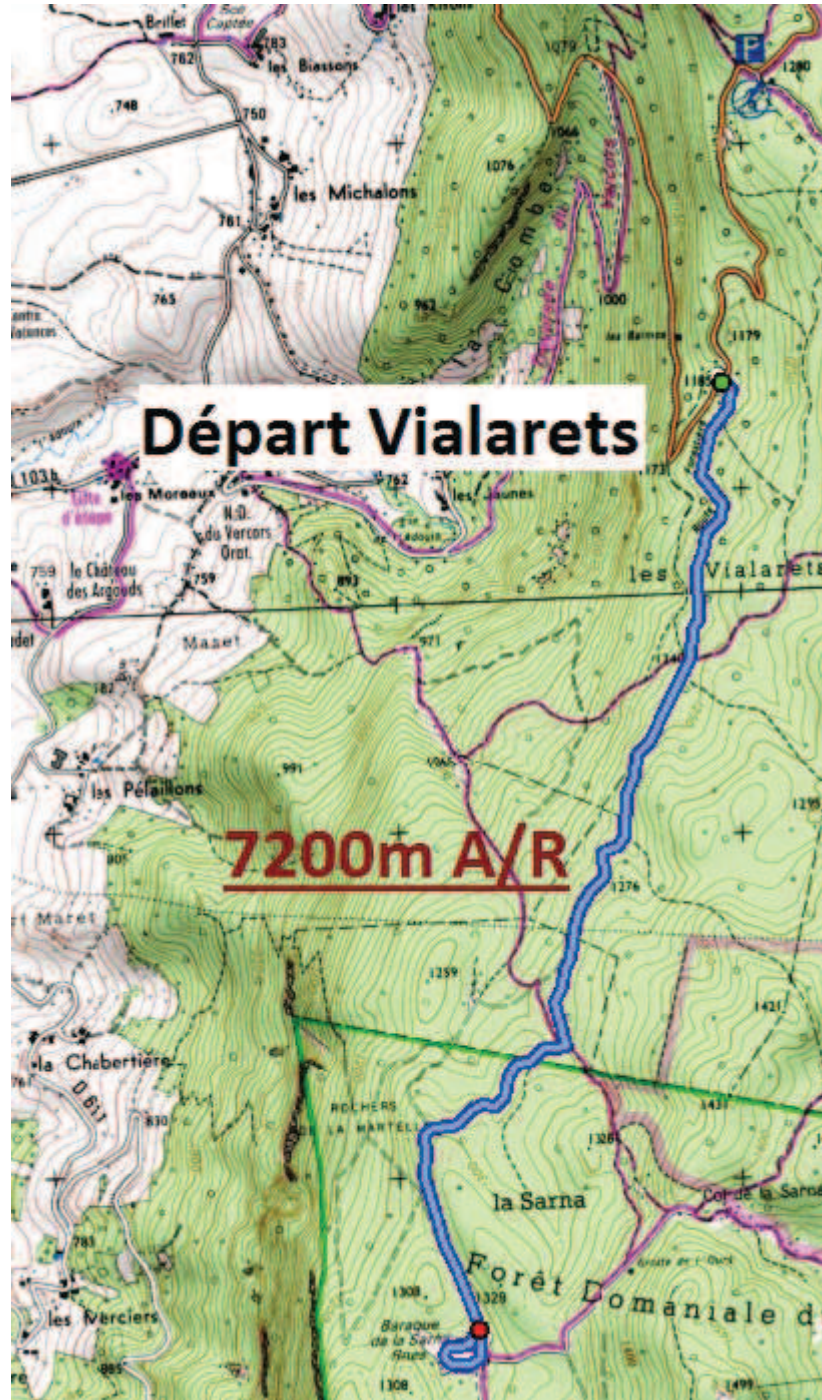

Départ La Chau
103 Jossaud

450m

260m

1000m

Départ Chaud Clapier

1800m

1800m

7460m

Départ Font d'Urle

Vers Vassieux en Vercors

Vass
en-Ve

Vers font d'Urle-Col de la Chau

Départ Col Saint Alexis

7460m

1050m

270m

690m

1900m

4260m

Echauda

COMMUNALE

1800m

1540m

400m

3550m

Départ Col de Rousset

Départ Vialarets

7200m A/R