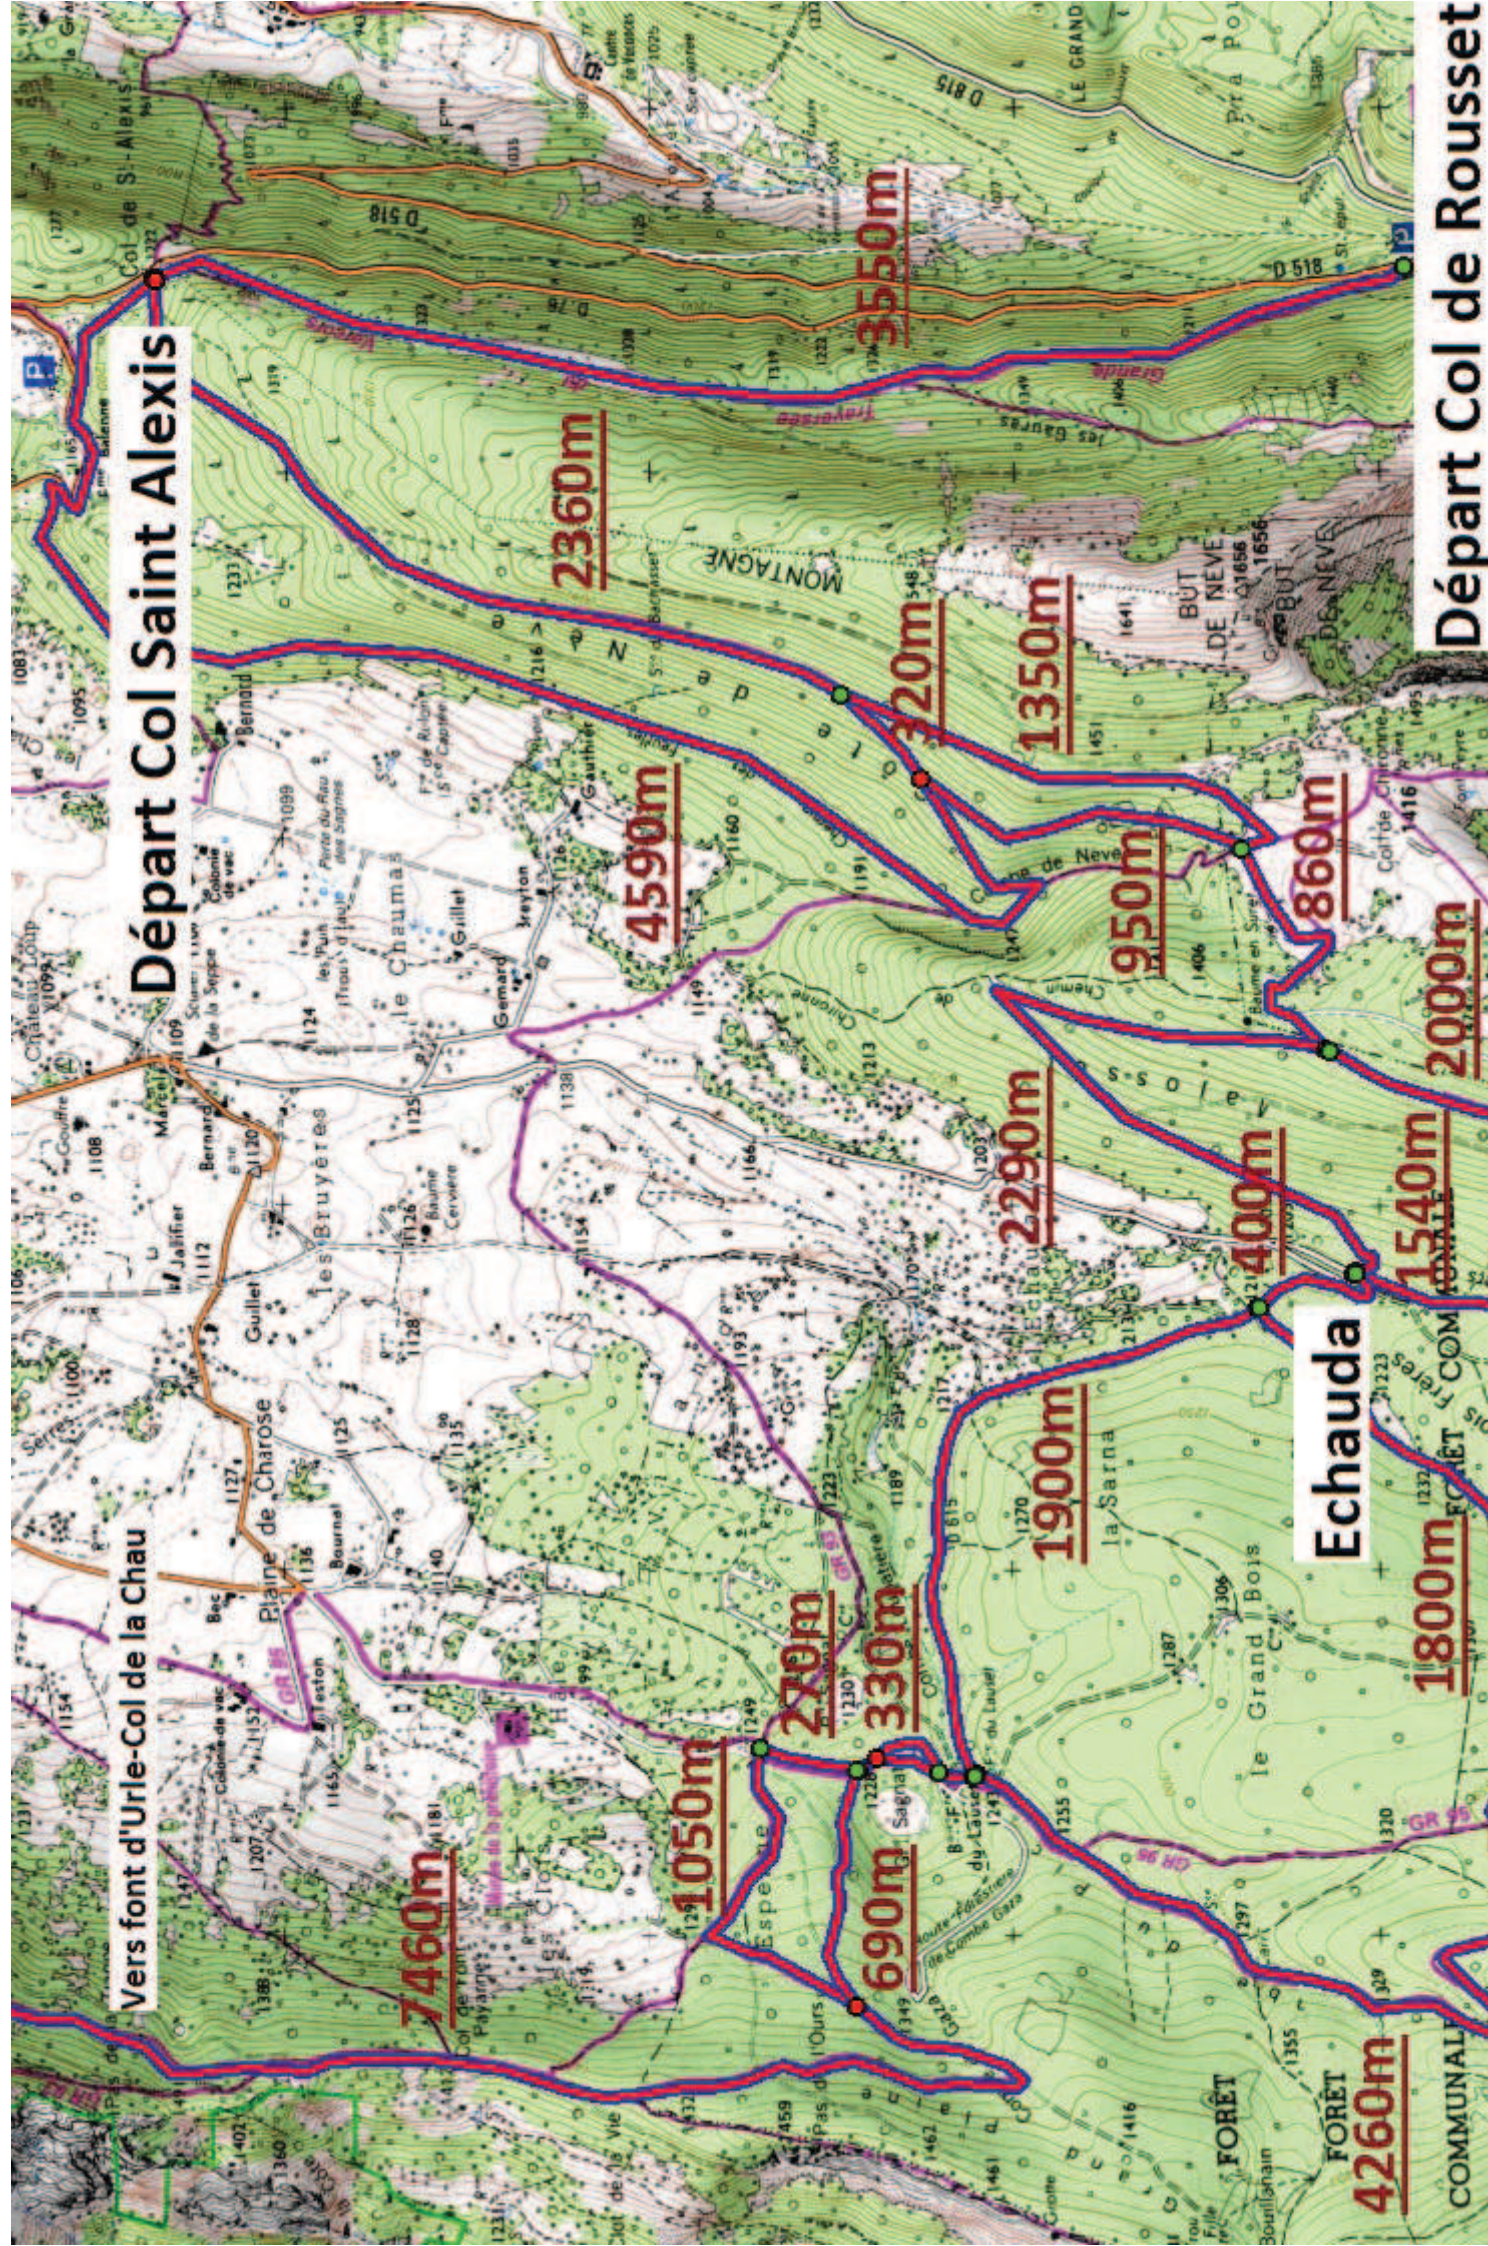

Départ La Chau
103 Jossaud

450m

260m

1000m

Départ Chaud Clapier

1800m

1800m

7460m

Départ Font d'Urle

Vers Vassieux en Vercors

Vass
en-Ve

Vers font d'Urle-Col de la Chau

Départ Col Saint Alexis

7460m

1050m

270m

690m

1900m

4260m

Echauda

COMMUNALE

1800m

1540m

400m

3550m

Départ Col de Rousset

Départ Vialarets

7200m A/R