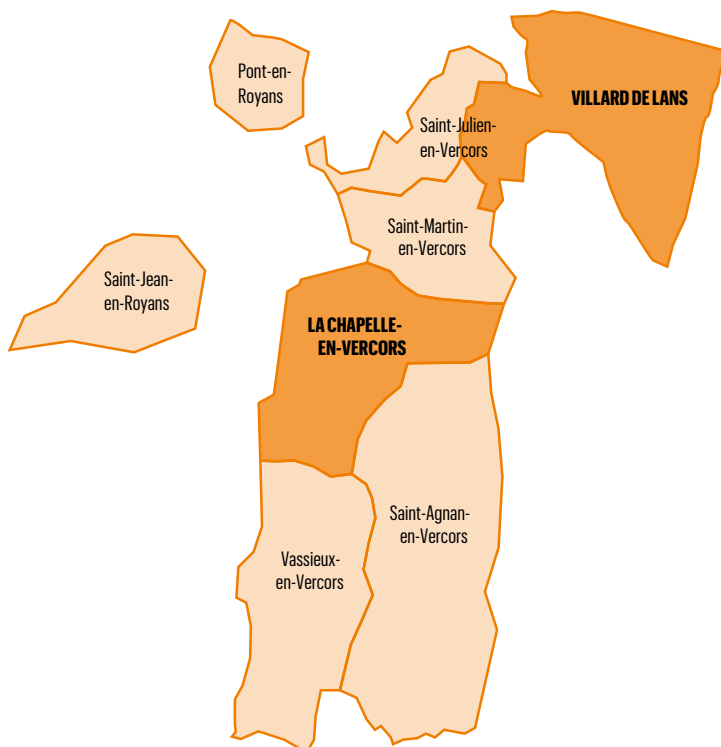

TRANSPORT À LA DEMANDE

SERVICE DE CORRESPONDANCE

SECTEUR DE LA CHAPELLE-EN-VERCORS VILLARD-DE-LANS

Un service régional de proximité pour répondre aux besoins en déplacement dans les zones de l'arrière pays drômois peu ou pas desservies par les transports en commun.

TRANSPORT À LA DEMANDE

SERVICE DE CORRESPONDANCE

Un service de la Région Auvergne-Rhône-Alpes ouvert à toute la population pour un trajet en correspondance avec les réseaux régionaux routier et ferroviaire **sur présentation du titre de transport justifiant le déplacement en correspondance**. Fonctionne du lundi au samedi de 9 h à 19 h (sauf jours fériés).

TARIFS*

Trajet aller inférieur ou égal à 30 km	5€
Trajet aller compris entre 31 et 60 km	10€
Trajet supérieur à 60 km	12€

GRATUIT pour les enfants de moins de 5 ans accompagnés d'un adulte

SECTEUR DE LA CHAPELLE-EN-VERCORS

Rabatement possible sur Villard-de-Lans (38), La Chapelle-en-Vercors, Saint-Jean-en-Royans, Pont-en-Royans (38).

*La Région Auvergne-Rhône-Alpes se réserve le droit de modifier les tarifs.

RÉSERVATION / ANNULATION LA VEILLE AVANT 17H00